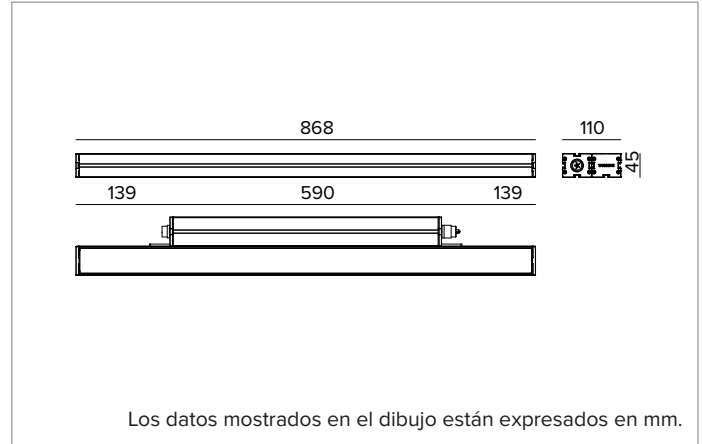

E0543FFL827ELBC | JEDI NOVA 55 Proyector Side Box Proyector lineal orientable de LED

		2700K	H(m)	D(m)	E _{max} (lx)	
		Ra80		31°		
		Fixture Power	52W	1	0.56	13625
		Source Flux	6669lm	2	1.12	3406
		Fixture Flux	5016lm	3	1.67	1514
		Efficacy	96lm/W	4	2.23	852
TS2113	I _{max} =2043cd/klm	I _{max}	13625cd	5	2.79	545

Seguridad fotobiológica: Conforme al grupo de riesgo RG1 (Riesgo Bajo)

CARACTERÍSTICAS MECÁNICAS

Cuerpo de aluminio extruido anodizado 15μ. Pantalla plana de cristal extra claro de 5mm de espesor. Cuerpo de la luminaria orientable respecto a la superficie de instalación mediante estribos accesorios.

Color y acabado: Cobre bruñido

Dimensiones: L=868mm

Peso: 4,4Kg

Versión: STANDARD

Grado de protección: IP66,IP67,IP68,IP69

Resistencia mecánica: IK07

CARACTERÍSTICAS ELÉCTRICAS

Driver integrado, en la versión ON-OFF (posicionado lateralmente al cuerpo óptico). Equipado con cableado pasante con conectores IN/OUT para instalación de panel con sellado longitudinal (el sellado limita el riesgo de ascenso de la humedad hacia el driver / cuerpo óptico). Luminaria compatible con EN 60598-2-22 para suministro de energía desde un sistema de emergencia centralizado CPSS (Central Power Supply System), no incorporado en la luminaria - áreas de alto riesgo excluidas. La potencia y el flujo predeterminados son 100% en CA y 100% en CC.